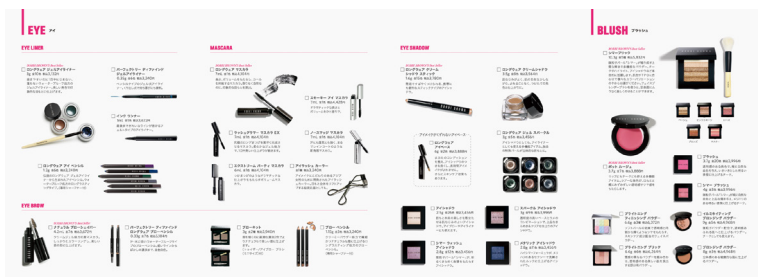

■スキンケア/115×165mm/6P

外面

中面

■ベースメイク/115×165mm/6P

外面

中面

■メイクアップ/115×165mm/8P

外面