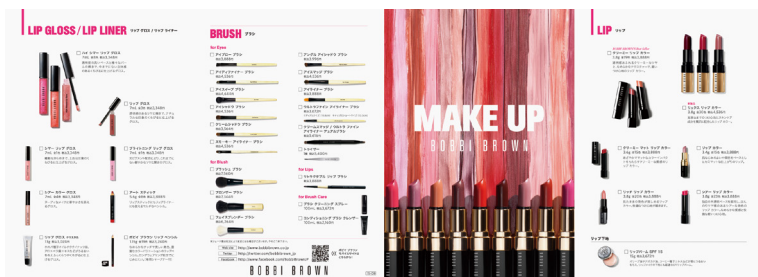

■スキンケア/115×165mm/6P

外面

中面

■ベースメイク/115×165mm/6P

外面

中面

■メイクアップ/115×165mm/8P

外面